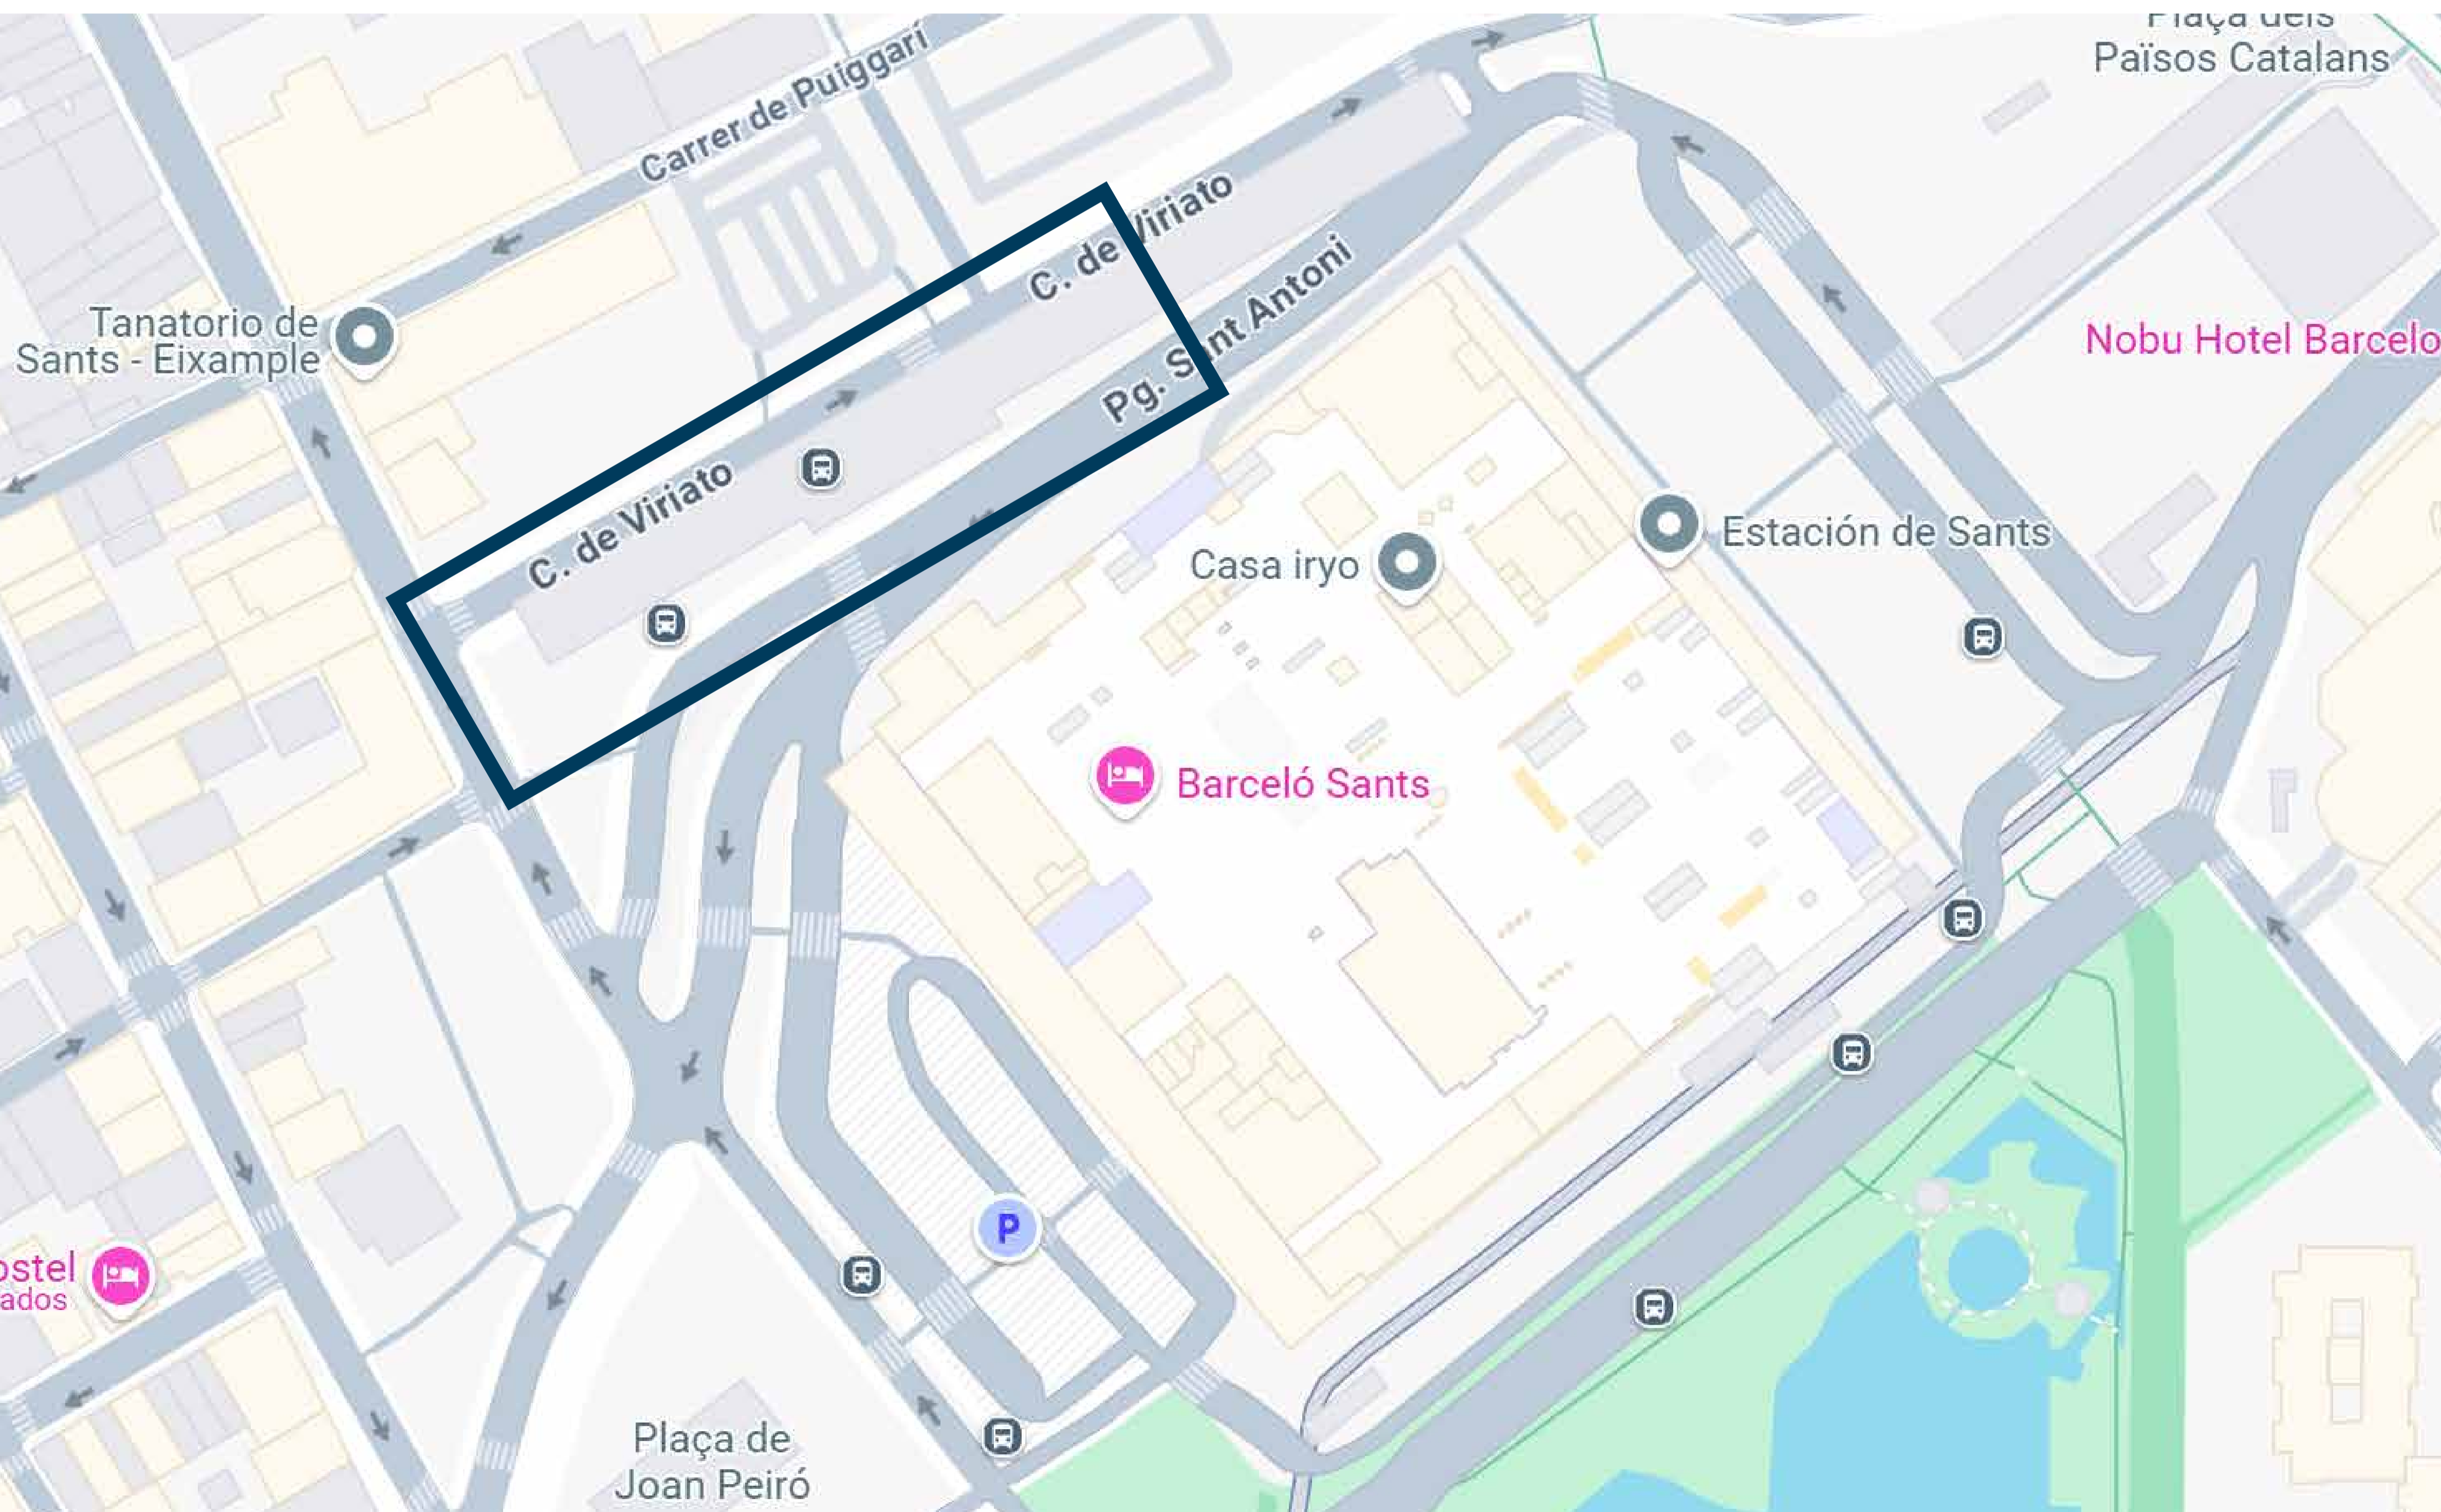

Miércoles 28/05/2025 17:25 horas

Autobús AVANT (irá identificado con un cartel de Viamed)

Estará estacionado en **Passeig de Sant Antoni** (Saliendo por la puerta de la Estación de Sants de Plaza Paisos Catalans a la izquierda)

Teléfono empresa autobuses AVANT:
93 652 84 88
93 223 22 37 (24hrs)

Miércoles 28/05/2025. Terminal 1. 17:50 horas

Autobús AVANT (irá identificado con un cartel de Viamed)

Estará estacionado en una de las dársenas para **autobuses discrecionales**.