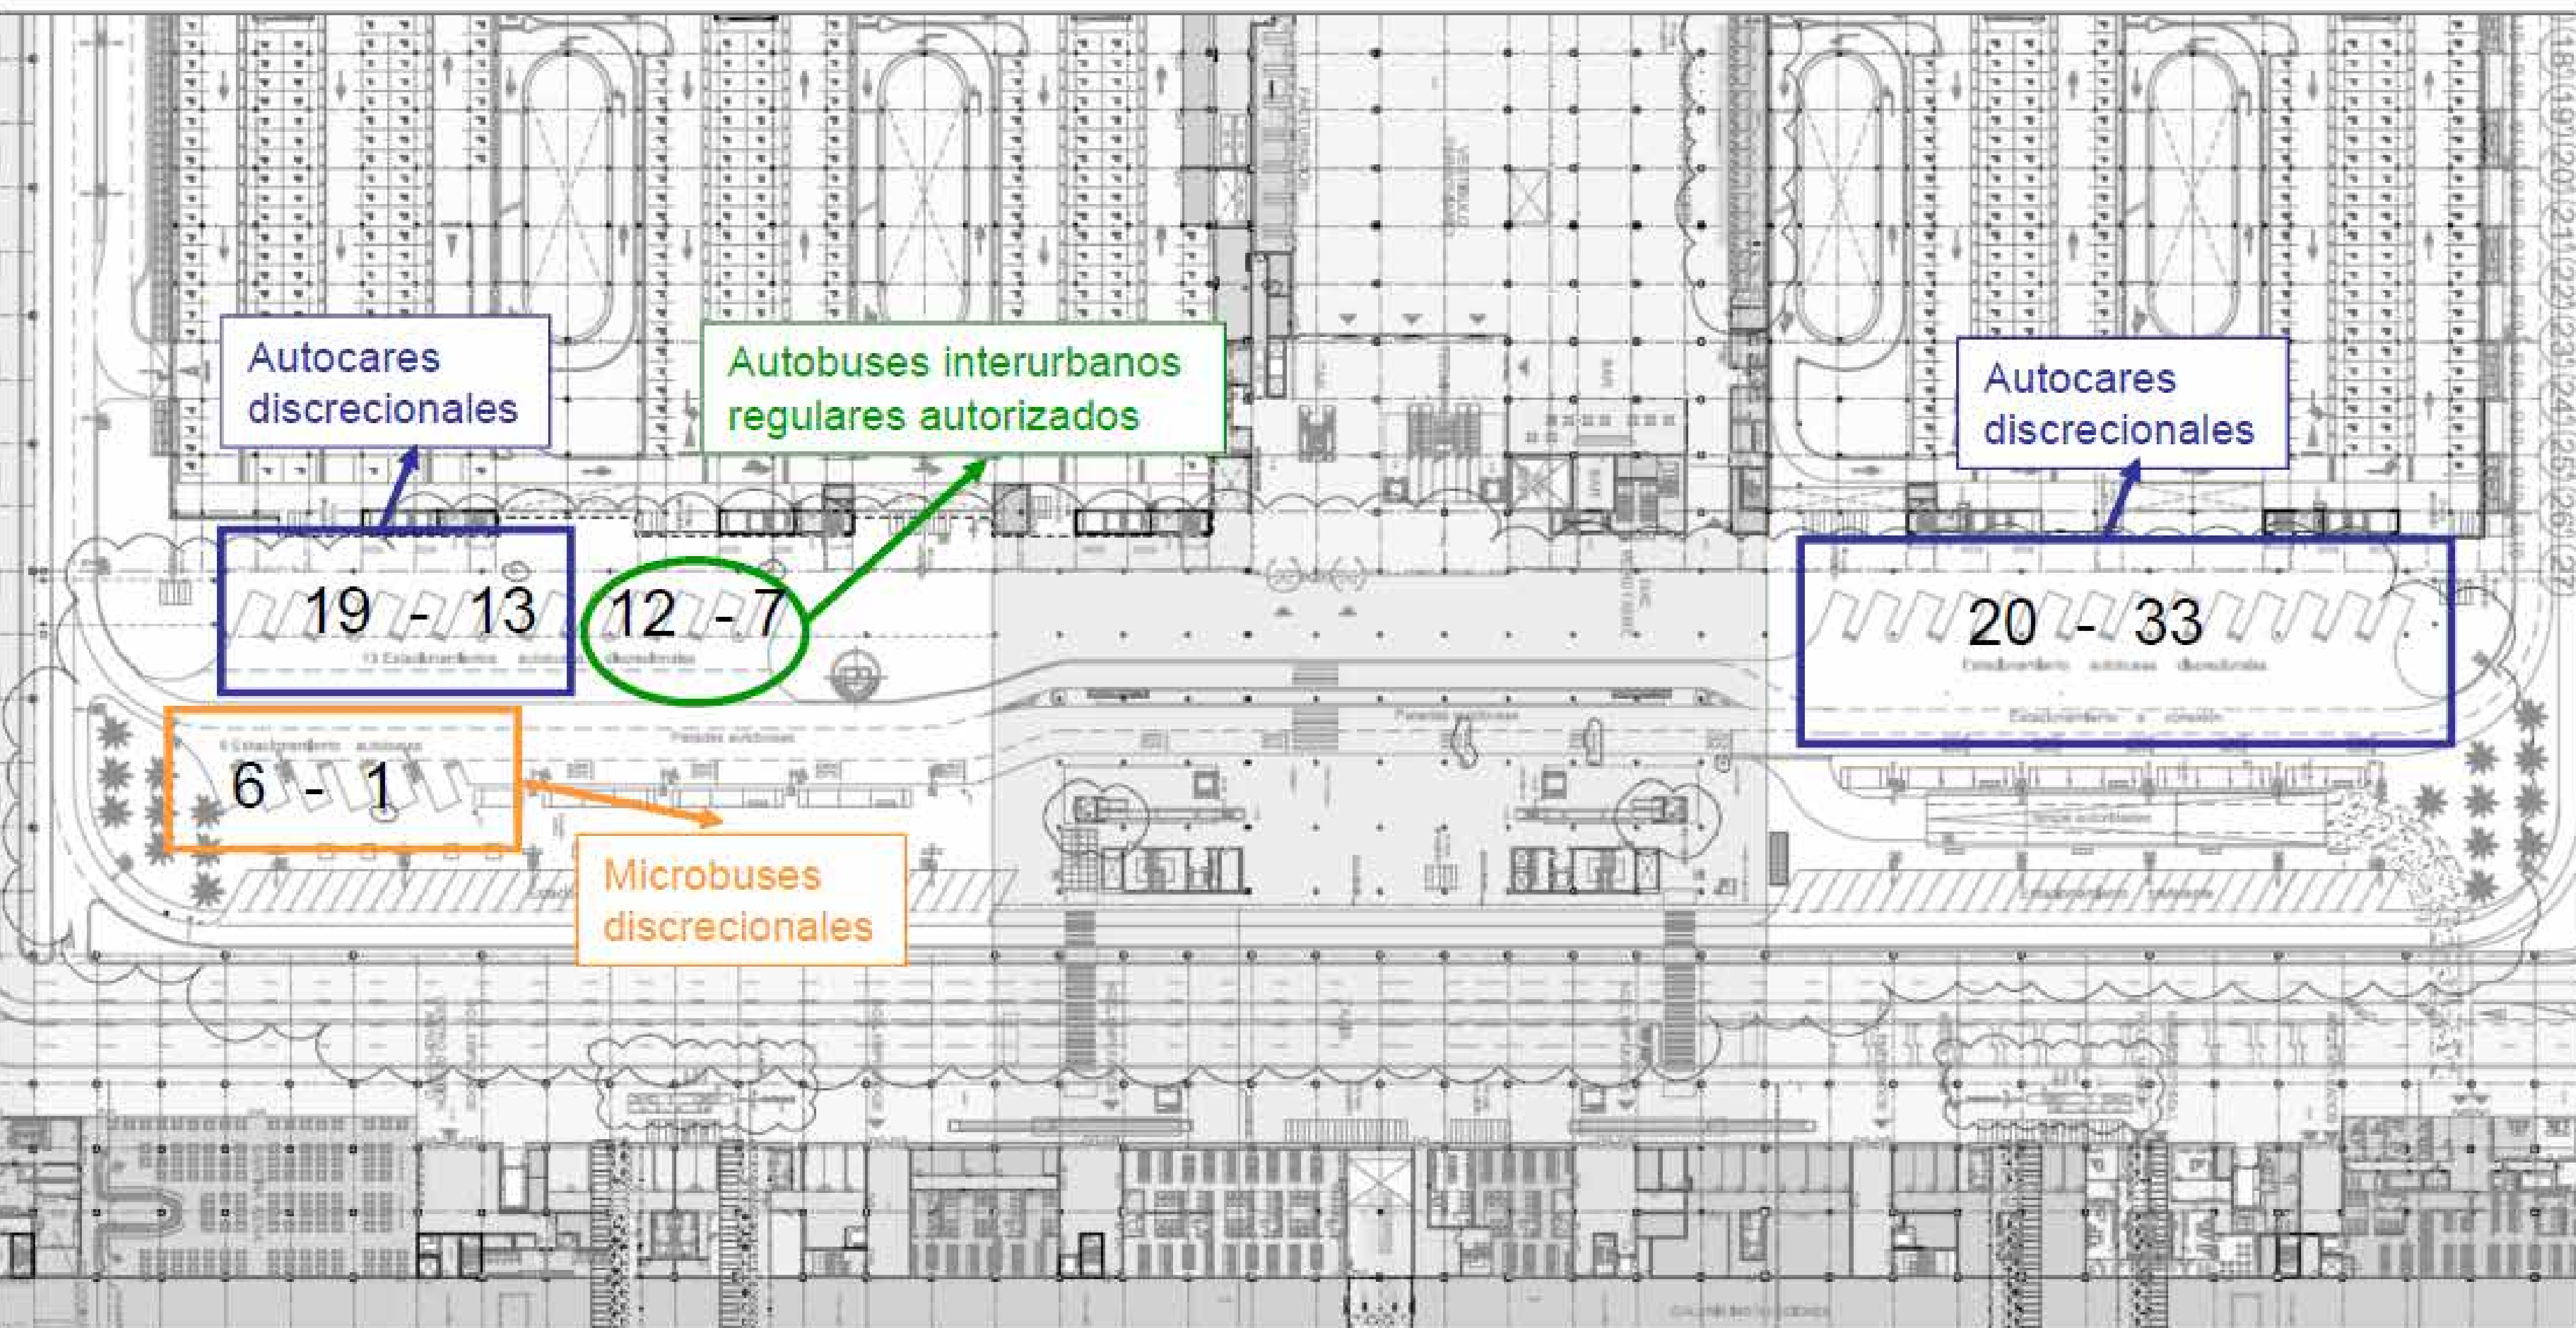

Miércoles 28/05/2025. Terminal 1. 17:50 horas

Autobús AVANT (irá identificado con un cartel de Viamed)

Estará estacionado en una de las dársenas para **autobuses discrecionales**.

P0 (llegadas)

Teléfono empresa autobuses AVANT:

93 652 84 88

93 223 22 37 (24hrs)